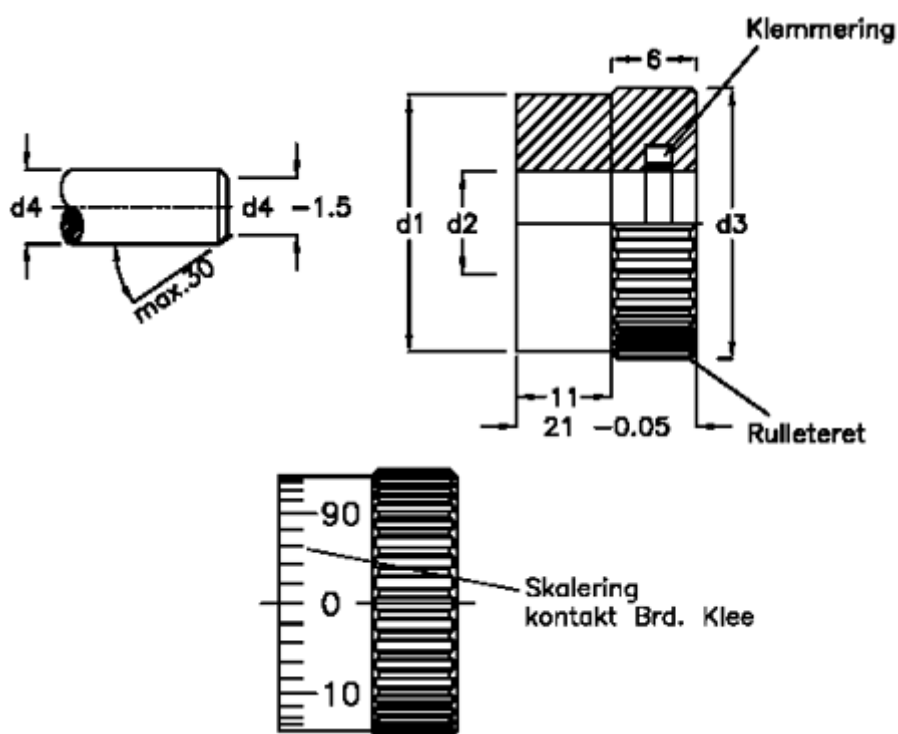

Data Sheet

Article number: 20626224M
Description: E+G Skale ring
GN 164-50-B18-MCR

Measures

d1 = 50
d2 = 18
d3 = 51,8
d4 = 16/18